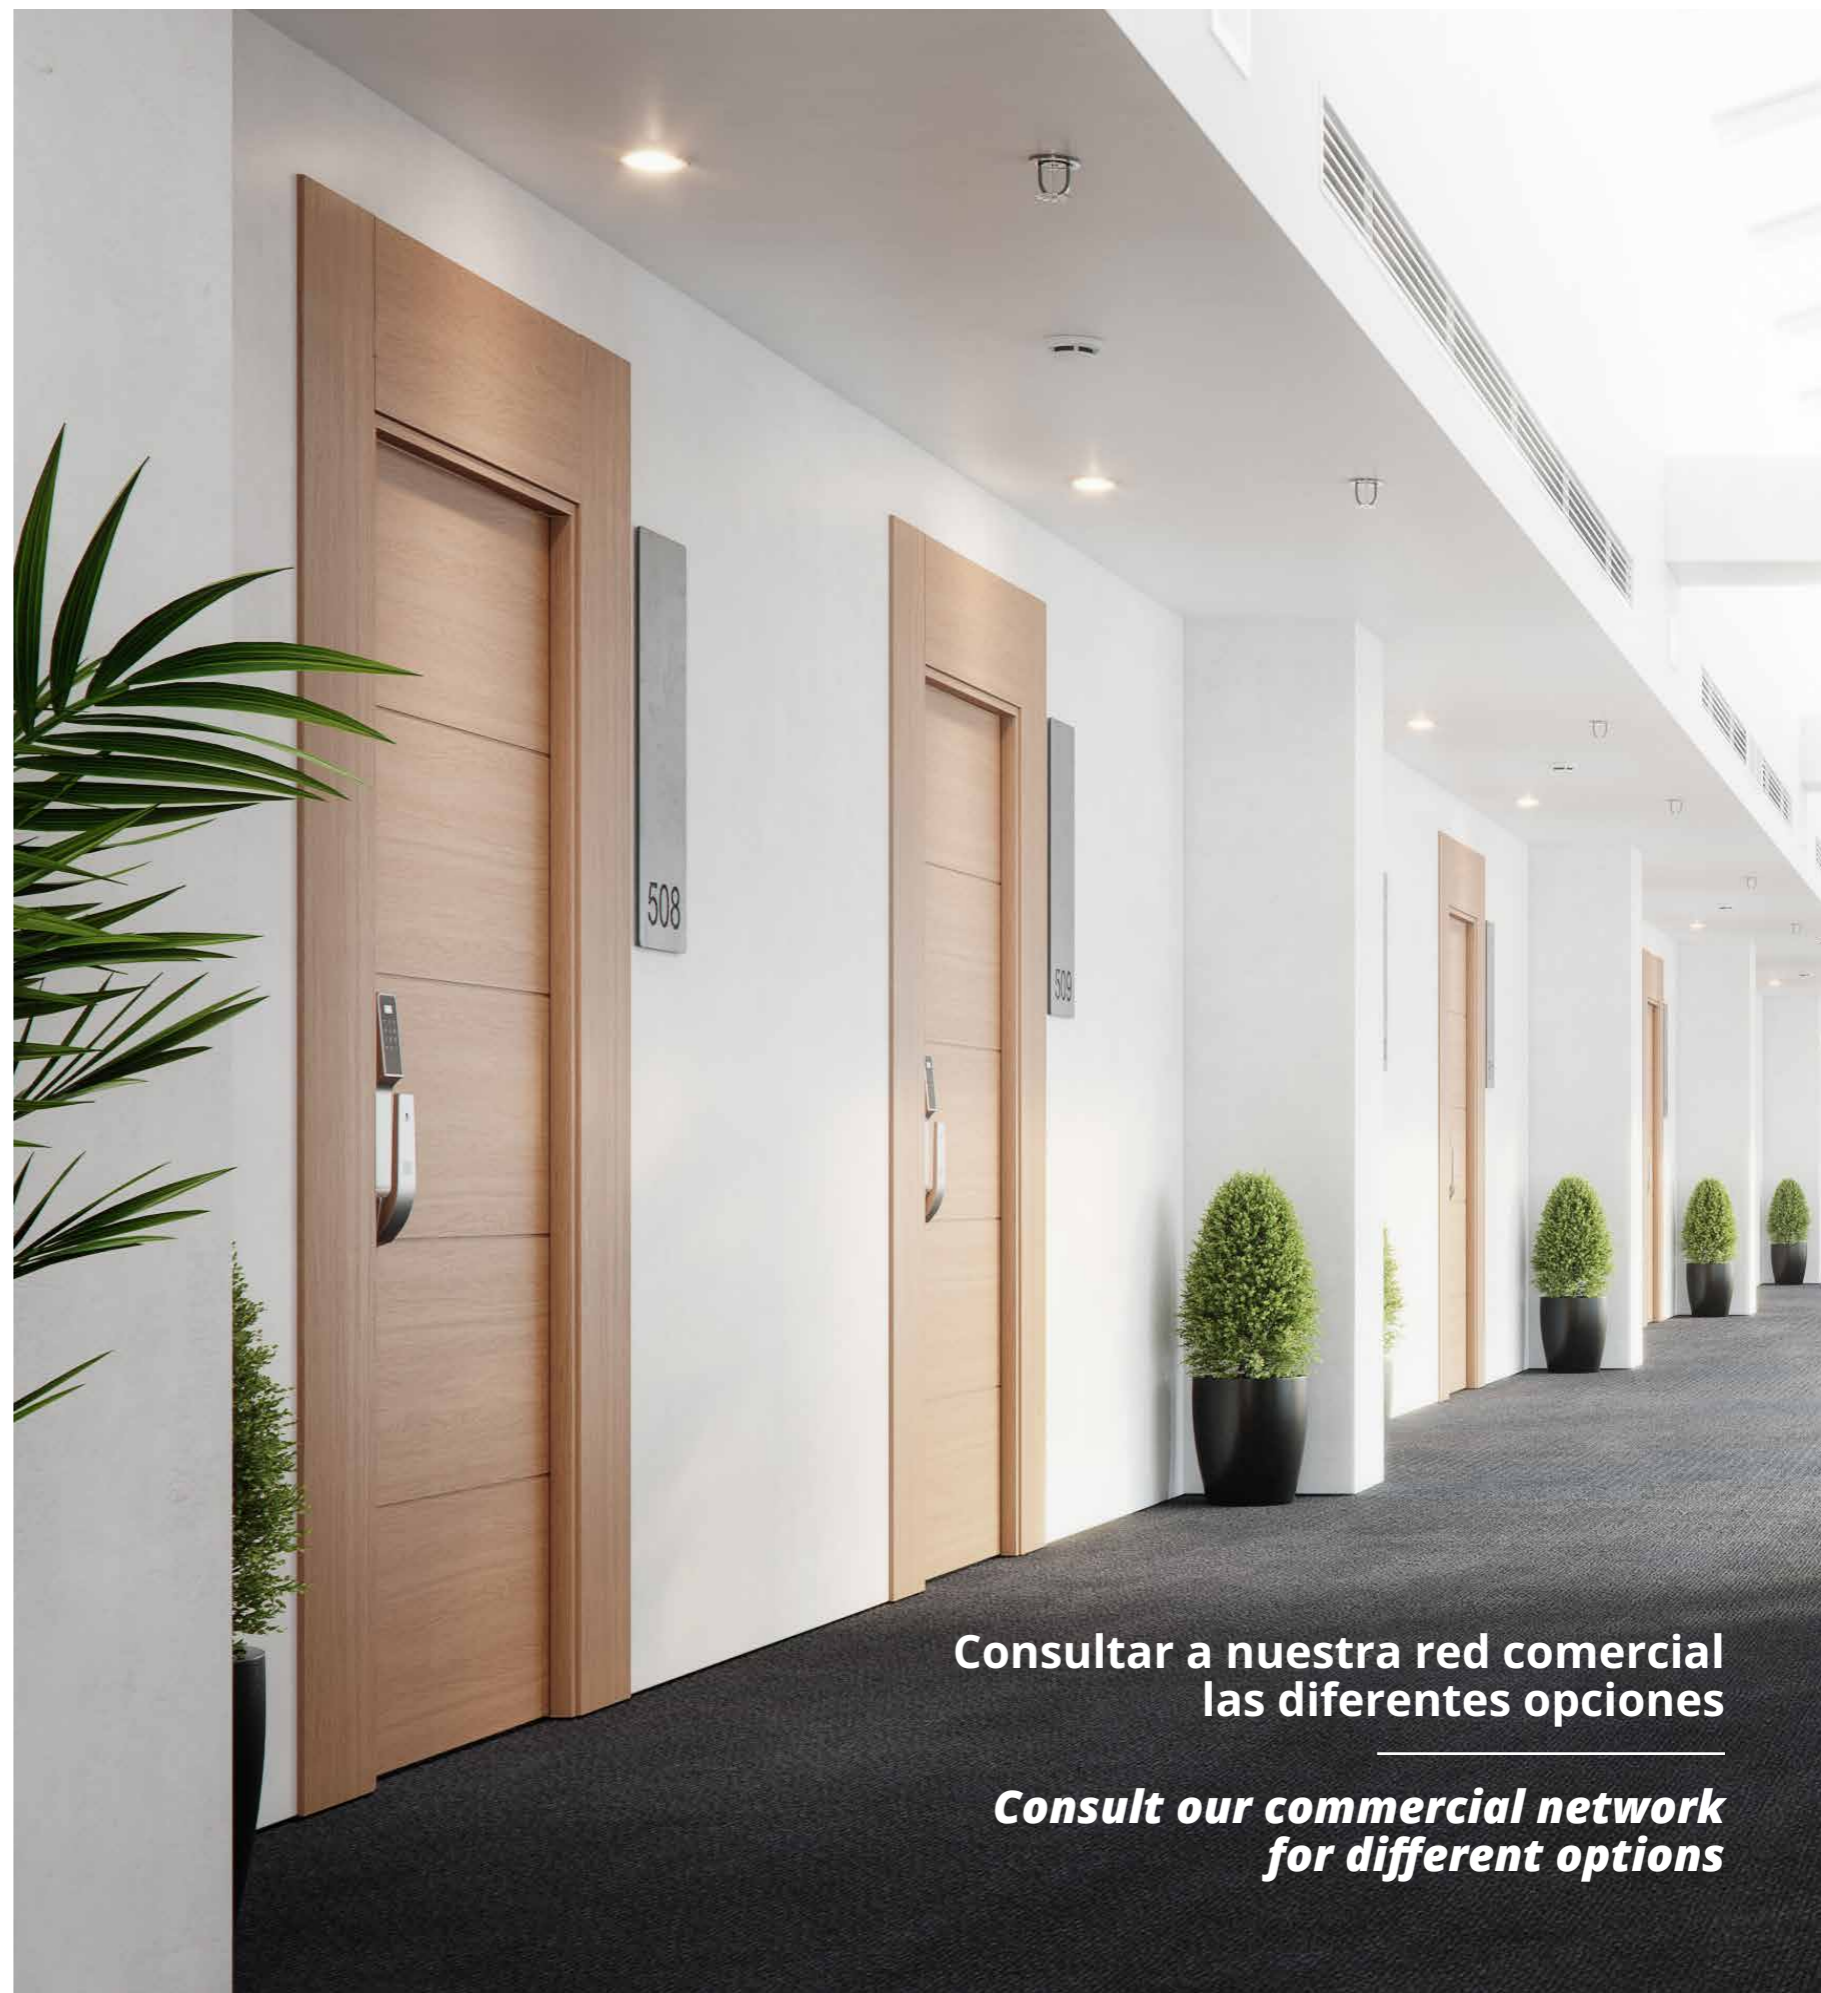

TECHNICAL DOORS

Security, Elegance
& practicality

Puertas TÉCNICAS

Seguridad, elegancia
y practicidad

Fuego Fire

EI₂ 30-C5
EI₂ 45-C5
EI₂ 60-C5

Disponible hueco doble
Available four double opening

Durabilidad Durability

200.000
Ciclos

Acústica Acoustics

31dB - 32dB
33dB - 34dB

Consultar a nuestra red comercial
las diferentes opciones

Consult our commercial network
for different options